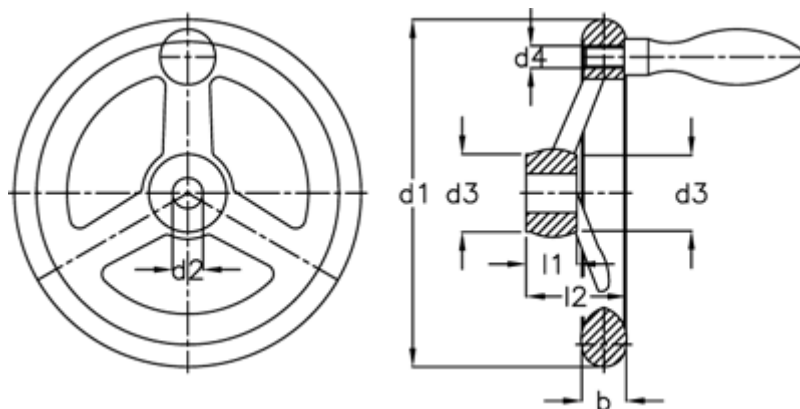

Varenummer: 20312316
Beskrivelse: E+G Håndhjul
DIN 950-AL-160-B16-D

Mål

Antal eger = 3
b = 18
d1 = 160
d2 H7 = 16
d3 = 33
d4 = M 10
Håndtag Ø = 25
l1 = 20

l2 = 40